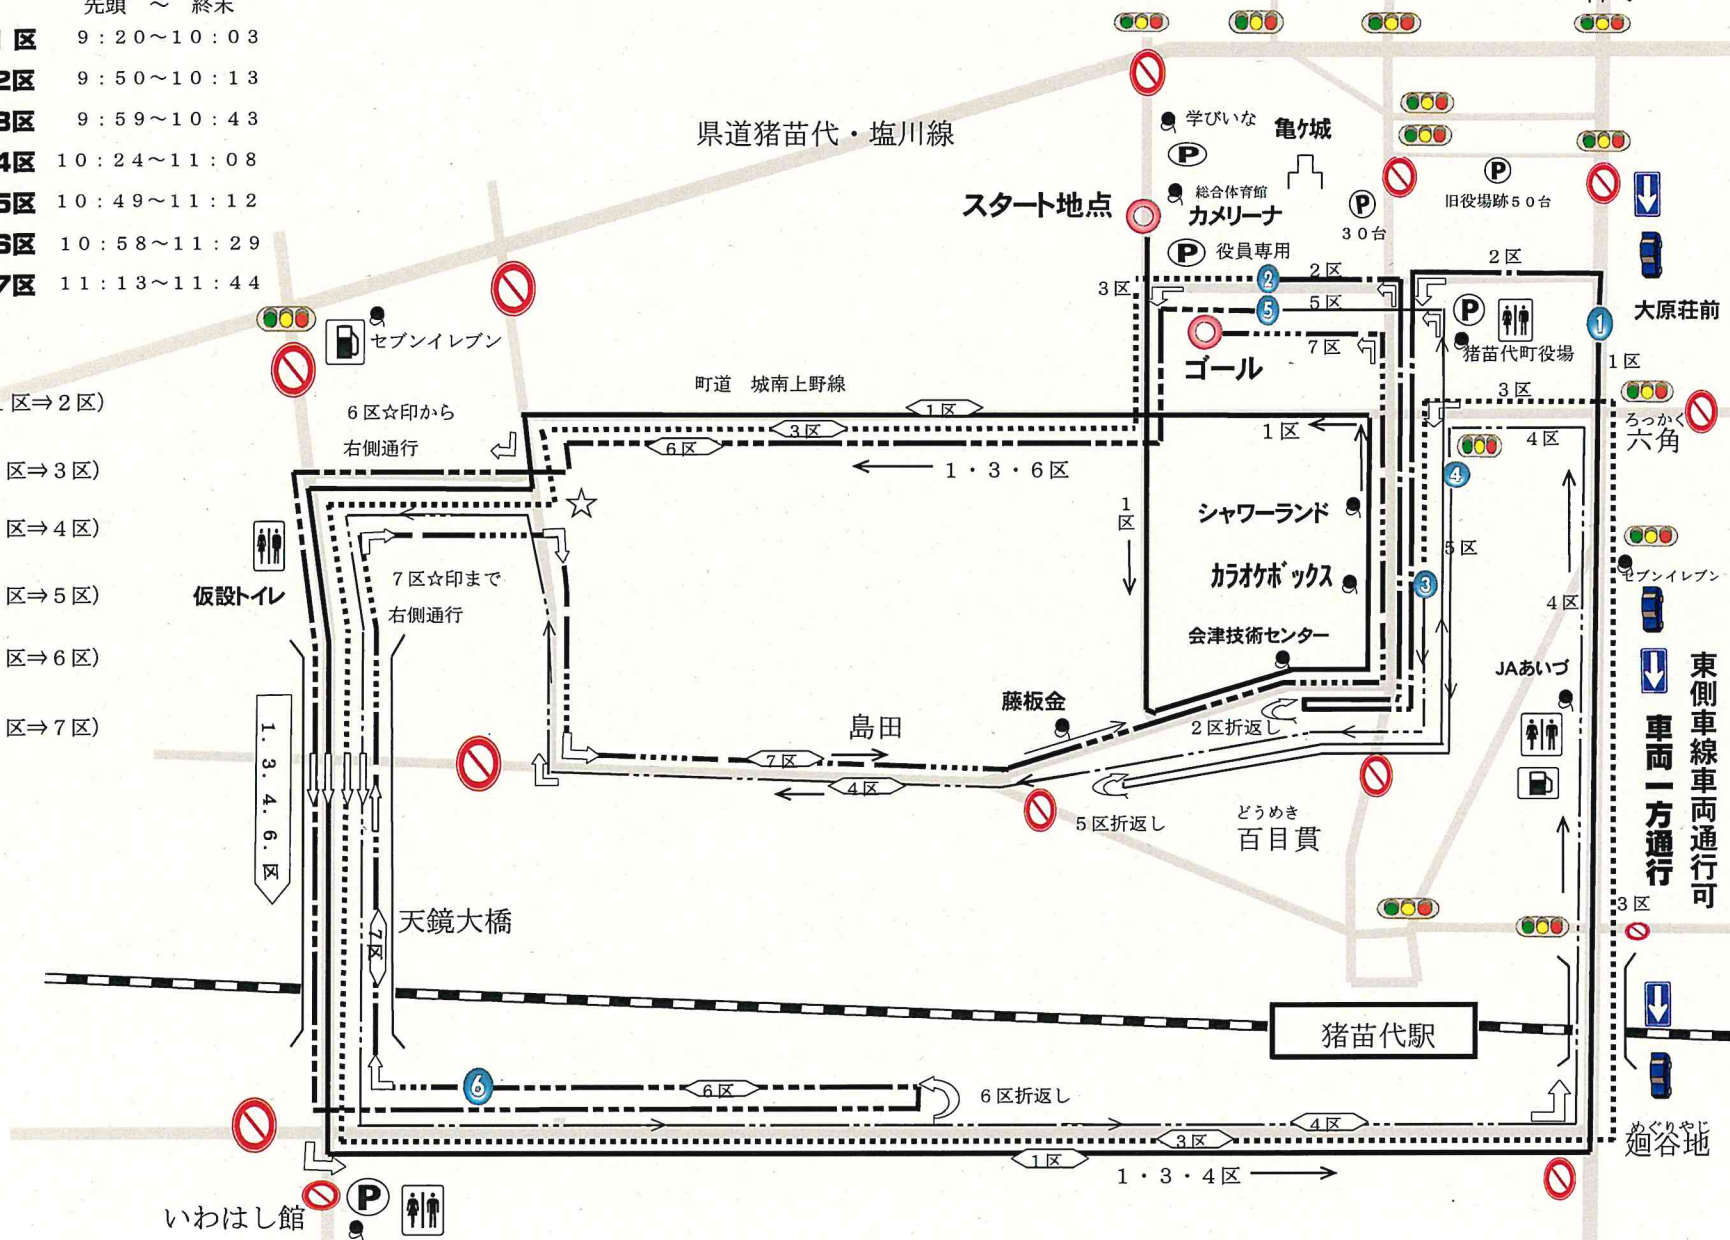

福島県高等学校駅伝競走大会(男子)コース図

くけんちょう
九軒町

(選手通過予定時間)
先頭 ~ 終末

—————	1区	9:20~10:03
— · — · — · —	2区	9:50~10:13
·····	3区	9:59~10:43
— · — · — · —	4区	10:24~11:08
—————	5区	10:49~11:12
— · — · — · —	6区	10:58~11:29
·····	7区	11:13~11:44

- ① 第1中継所 (1区⇒2区)
- ② 第2中継所 (2区⇒3区)
- ③ 第3中継所 (3区⇒4区)
- ④ 第4中継所 (4区⇒5区)
- ⑤ 第5中継所 (5区⇒6区)
- ⑥ 第6中継所 (6区⇒7区)

東側車線車両両通行可
車両一方通行

いわはし館